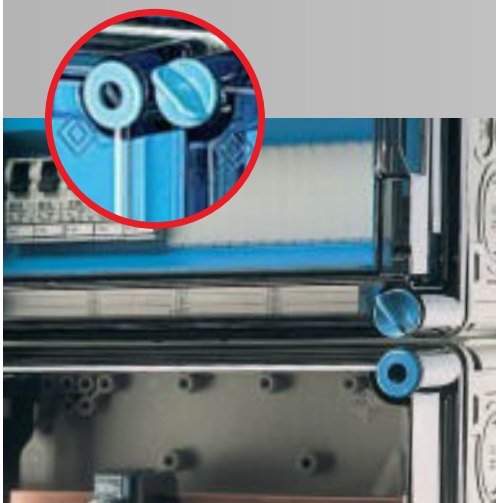

Her zaman uygun bağlantı sistemi

Erişim ve kullanım alanları için

- Elektrik fonksiyonuna göre elle açılan (uzman olmayan kişiler için) veya aletle açılan (elektrikçiler için) kapak

- Kapak kilidi kapağın istem dışı açılmasını engeller

- Cihazların kolay kullanımı için m
- teşeli kapak