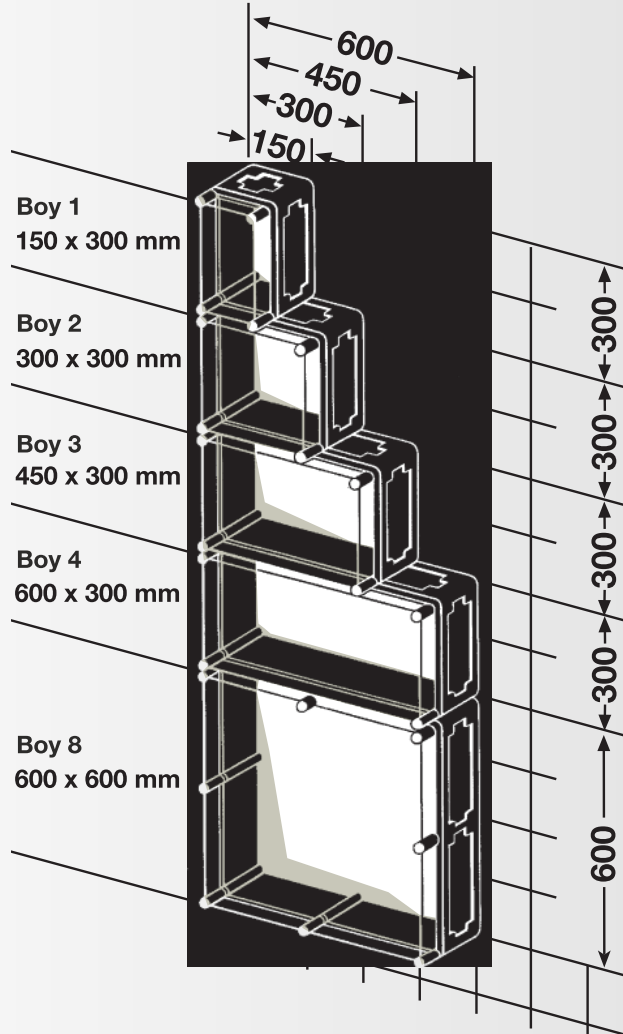

Her yönde kombine edilebilir

- Beş pano ile her türlü yöne serbestçe kombine edilebilir ve aynı zamanda tek pano olarak da kullanılabilir.
- Kombine pano sistemi 630 A'ya kadar enerji şalt cihazı kombinasyonlarının (PSC) hızlı ve basit şekilde kurulumu için idealdir.