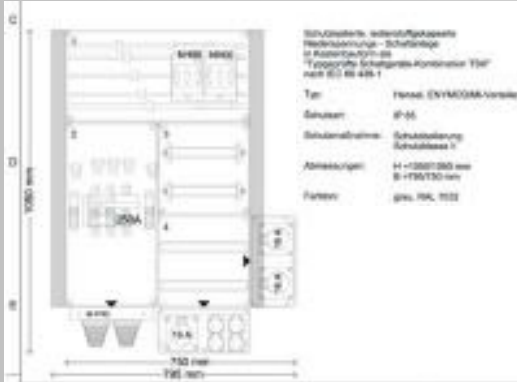

Konfigurator ENYGUIDE

Mi panolarının planlamasını kolaylaştırır

Kolayca kullanılabilen 3D planlama aracı tesisatçılara, elektrik planlamacılarına ve elektrikli cihaz toptancılarına Mi panolarının planlaması, projelendirmesi ve sipariş edilmesinde kolaylık sağlar.

- Yapı şeklinin dxf formatında, parça listesinin ASCII veya Excel formatında dışarıya aktarımı
- Mekanik kurulumun gerekli düzeltme ve eklerin otomatik olarak gösterilmesi de dahil olmak üzere kontrolü
- Farklı katmanlar tasarlanabilir. Örneğin teması engelleyen koruma kapağının arkası

ENYGUIDE

İnternet üzerinden www.enyguide.de
veya çevrimdışı CD-Rom üzerinde

- Konfigurator ile 3D tasarımla rahat planlama

- Tesisatçı için kurulum planının oluşturulması

- Parça ve sipariş listelerinin otomatik olarak oluşturulması