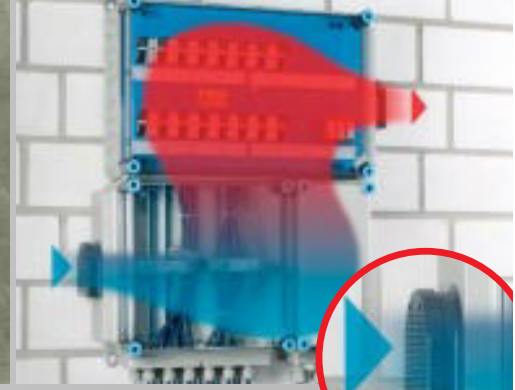

Dayanıklı malzeme

Zorlu uygulamalar için

- zor tutuşur, kendiliğinden söner
  Yanma dayanımı: IEC 60 695-2-11'e göre 960° C kızgın tel deneyi
  UV ışınlarına dayanıklı

- Sağlam ve dayanıklı:
  Toz ve suya dayanıklı Mi Panoları zorlu koşullara dayanır.

- Açık alanda, örneğin koruma çatılı olarak aşırı hava koşullarında da güvenli

- Su yoğuşmasının en az seviyede tutulması için havalandırma olanağı