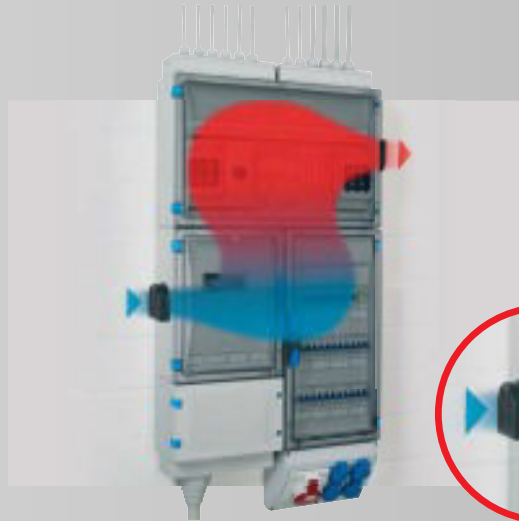

250 A'ya kadar panoları kendi başınıza kurabilmeniz için

- Elektrik fonksiyonları için tek bir kutu ...

- ... Elektrik tesisatçısı panoyu kendi başına kurabilir.

Dayanıklı malzeme

Zorlu uygulamalar için

960 °C

- zor tutuşur, kendiliğinden söner
Yanma dayanımı: IEC 60 695-2-11'e göre 960° C kızgın tel deneyi
- UV dayanıklılığı

Sızdırmaz ve güvenli

Zorlu çevre koşullarında

- Korunaklı olarak monte edildiğinde açık alanlarda da güvenli kullanım, örneğin bir koruma çatısı ile açık alanda.

- Yoğuşmuş suyun birikme tehlikesine karşı havalandırma için havalandırma flanşı ve havalandırma ağzları

Her zaman uygun bağlantı sistemi

Erişim ve kullanım alanlarının net şekilde ayrımı için

- Elektrik konusunda uzman olmayan kişilerin **bir el kilidi** üzerinden hızlı ve basit bir şekilde erişebileceği bir çalışma alanı