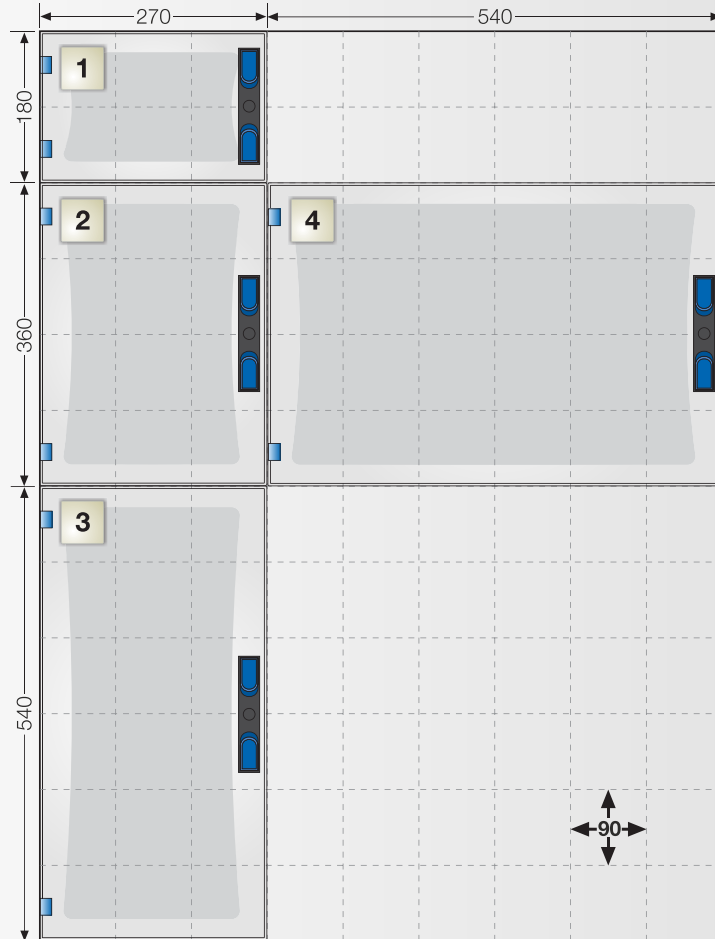

Büyük kapağın ardında çok şey var!

250 A'ya kadar kapılı ENYSTAR panoları

Modüler Pano Sistemi

250 A'ya kadar panoların DIN EN 61439-3'e uygun olarak kurulumu için

Her yönde kombine edilebilir

- Dört pano ile her türlü yöne rahatça kombine edilebilir ve aynı zamanda tek kutu olarak da kullanılabilir.
- Kombine pano sistemi 250 A'ya kadar panoların hızlı ve basit şekilde kurulumu için idealdir.
- Hızlı elektrik kurulumu için açık yan duvarlar, entegre contalar ve güvenli bağlantılar bulunur.

250 A'ya kadar panoları kendi başınıza kurabilmeniz için

- Elektrik fonksiyonları için tek bir kutu ...

- ... Elektrik tesisatçısı panoyu kendi başına kurabilir.

Dayanıklı malzeme

Zorlu uygulamalar için

960 °C